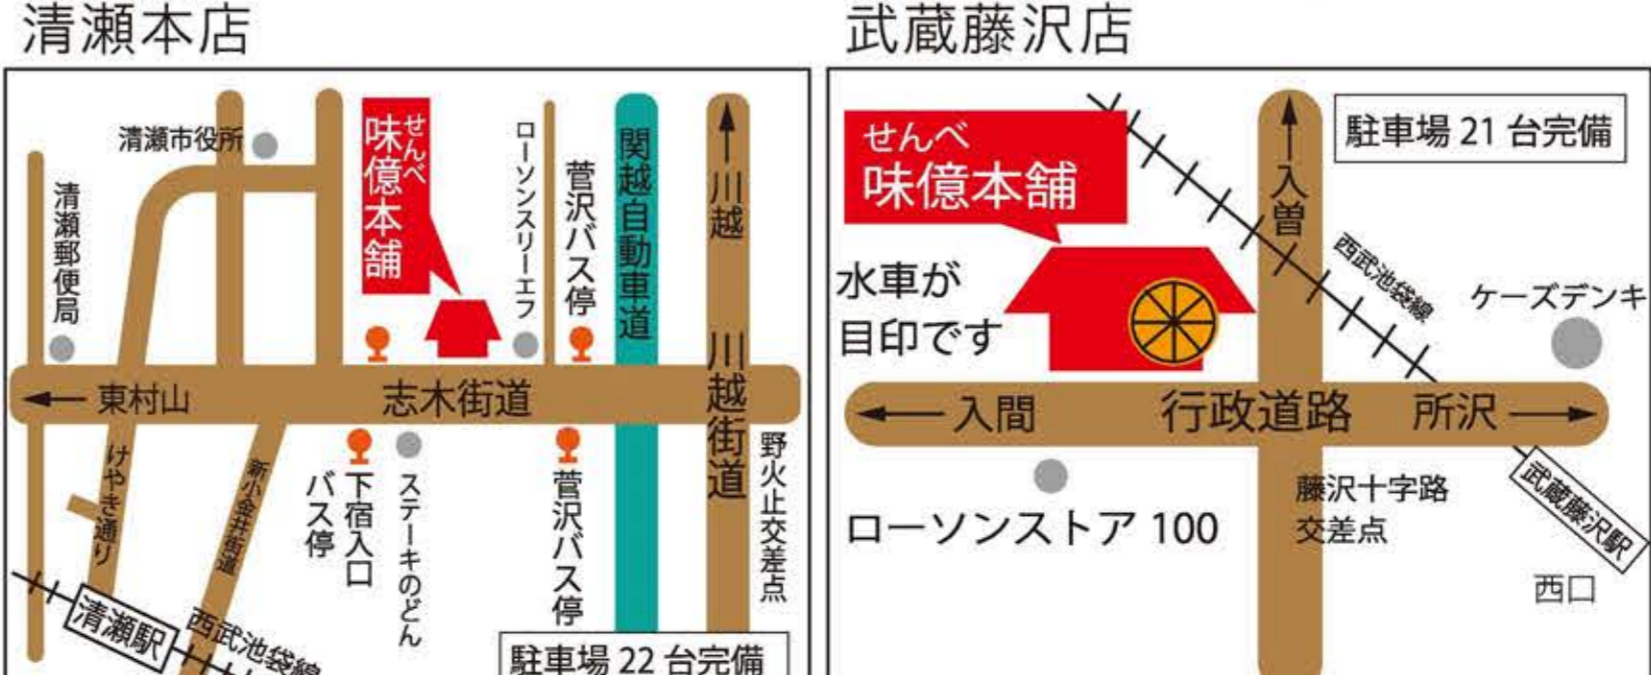

味太鼓 品番3126
¥172 → **¥146.88**

サクサク食感 手揚げかき餅シリーズ

アーモンド味 品番3126	みそ味 品番3127	黒砂糖 品番3128
塩レモン 80g 品番1119 ¥518 → ¥440.64	スモークチーズ 黒胡椒 80g 品番1118 ¥486 → ¥437.40	えび塩 90g 品番1117 ¥486 → ¥437.40
伊達巻 1枚包装10枚入 品番5155 ¥734 → ¥624.24	包装のり餅 1個包装17個 品番5051 ¥950 → ¥855.96	スーパーのりかき餅 1枚包装128枚入 品番8210 ¥1,944 → ¥1,652.40
スーパーかき餅4色 1枚包装21枚入 品番8211 ¥1,134 → ¥963.90	スーパーかき餅6色 1枚包装129枚入 品番8212 ¥1,512 → ¥1,285.20	のり餅8枚 伊達巻20枚 品番5051 ¥950 → ¥855.96
もち焼き6枚 のり餅7枚 醤油4枚 黒豆おかき4枚 品番8211 ¥1,134 → ¥963.90	サラダ4枚 青のり4枚 のり餅7枚 伊達巻4枚 醤油5枚 黒豆おかき5枚 品番8212 ¥1,512 → ¥1,285.20	のり餅8枚 伊達巻20枚 品番5051 ¥950 → ¥855.96

お取り寄せ 20-30%OFF
お得のお得!
製造過程でコフレした
コフレ煎・無選別
味は変わらず!
たっぷり・大容量

まさり欠助 300g 品番7021 ¥680 → ¥476.28	塩鬼揚無選別 185g 品番7036 ¥594 → ¥475.20	うまか煎コフレ 200g 品番7015 ¥421 → ¥294.84
30%引き 田舎焼無選別 120g 品番7009 ¥410 → ¥287.28	20%引き 二度揚無選別 160g 品番7020 ¥421 → ¥336.96	20%引き 角餅無選別 225g 品番7010 ¥680 → ¥544.32

配送料金一覧(税込) クロネコヤマトまたはゆうパックでのお届けになります。

送り先	関東	北東北	南東北	信越・北陸・中部	関西	中国・四国	九州・北海道	沖縄
東京・神奈川 千葉・埼玉・群馬 栃木・茨城・山梨	青森 岩手 秋田	宮城 山形 福島	長野・新潟・富山 石川・福井・静岡 愛知・岐阜・三重	大阪・京都・滋賀 奈良・兵庫 和歌山	岡山・広島・山口 島根・鳥取・香川 徳島・愛媛・高知	福岡・熊本・佐賀 長崎・大分・宮崎 鹿児島		
サイズ160迄 (三辺計160cm以内)	820	1100	990	990	1100	1300	1500	3300

【店舗のご案内】
日せんべい味億本舗
清瀬本店 東京都清瀬市下清戸5-908-1
TEL 042-494-1448
営業時間 10:00-18:30(元日を除く年中無休)
武蔵藤沢店 埼玉県入間市下藤沢575-1
TEL 04-2960-1455 FAX 04-2960-1456
営業時間 10:00-18:30(元日を除く年中無休)

10%OFF 謝恩サービス券
【有効期限】令和8年6月8日~6月30日
※他のセール・割引とは重複してご利用できません。
※清瀬本店・武蔵藤沢店ご来店のお客様のみ、1枚につき1回限りご利用できます。お会計時にレジにてご提出ください。(コピー不可)
※1,080円(税込)以上のご購入でご利用できます
日せんべい味億本舗 清瀬本店 東京都清瀬市下清戸5-908-1 TEL 042-494-1448
武蔵藤沢店 埼玉県入間市下藤沢575-1 TEL 04-2960-1455

お届け先1件につき10,800円(税込)以上お買い上げで**送料無料** ※沖縄県へは1箱につき別途2000円