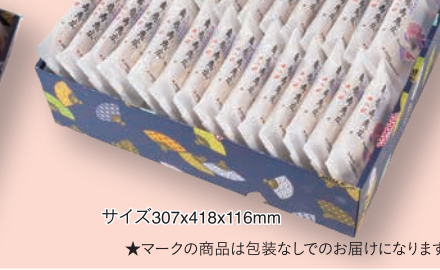

サイズ300x418x74mm

舞扇寿恵広 18袋入
品番9088 ¥2,592の品

¥2,073.60

サイズ313x313x70mm

舞扇寿恵広 26袋入
品番9089 ¥3,780の品

¥3,024.00

舞扇寿恵広 46袋入
品番9090 ¥6,458の品 **30%引き**

¥4,520.88

サイズ307x418x116mm

おまぐせ

おまぐせ

★マークの商品は包装なしでのお届けになります

※季節により詰め合わせの内容が変更になる場合があります。

品番9030 手焼せんべい 12袋14枚入

ごみそ2枚・ねぎみそ2枚入2袋・薄焼2枚・たまり2枚・梅ザラ2枚・うまか煎2枚

¥1,296の品 ¥1,036.80